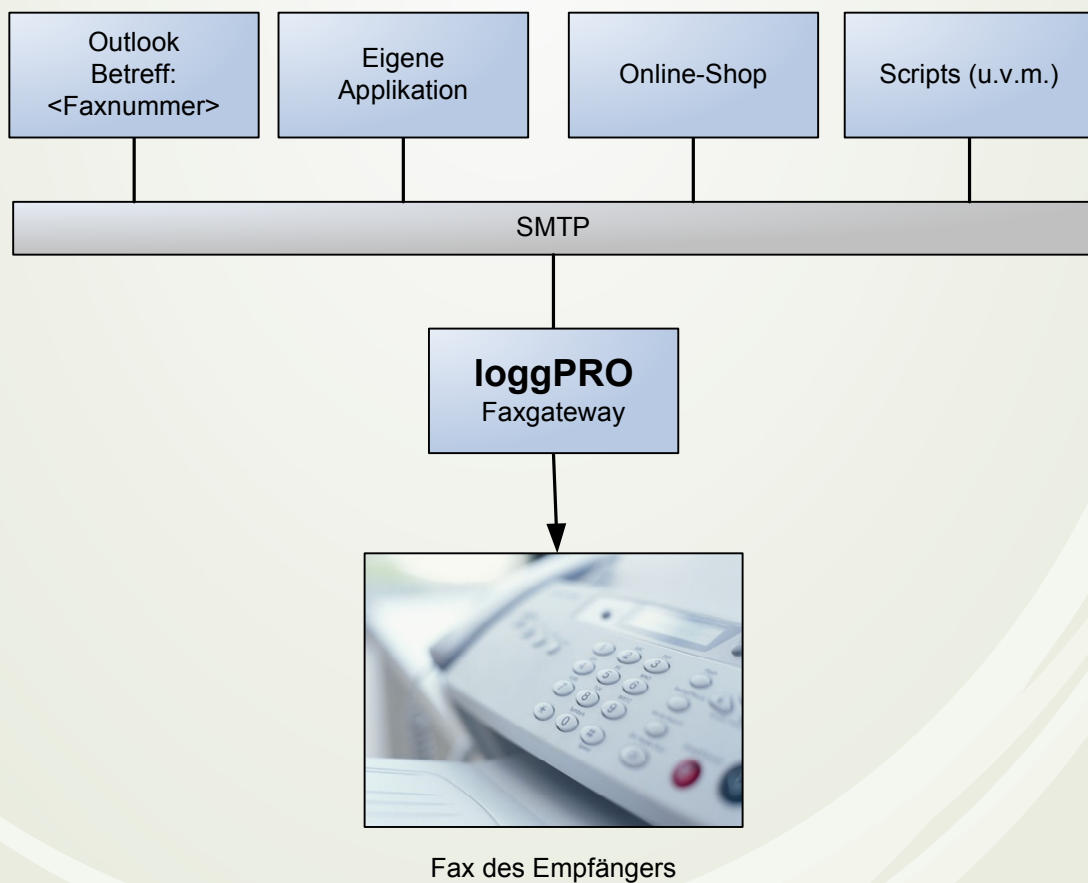

FAX-GATEWAY

www.loggpro.net

Faxversand weltweit

Preise EUR

Einmalige Setupgebühr: 50 EUR
Monatliche Grundgebühr: 9 EUR

■ 0.11 EUR ■ 0.22 EUR ■ >0.22 EUR

- Sendetarife hängen vom Bestimmungsort und der Zeitdauer ab.
- Beträgt die Gesamtverbindungsdauer für eine Seite mehr als 1 Minute, werden zusätzliche Seiten verrechnet.
- Jede gefaxte Seite wird ab 0.11 EUR eingeschätzt.

Preise CHF

Einmalige Setupgebühr: 80 CHF
Monatliche Grundgebühr: 15 CHF

■ 0.18 CHF ■ 0.36 CHF ■ >0.36 CHF

- Sendetarife hängen vom Bestimmungsort und der Zeitdauer ab.
- Beträgt die Gesamtverbindungsdauer für eine Seite mehr als 1 Minute, werden zusätzliche Seiten verrechnet.
- Jede gefaxte Seite wird ab 0.18 CHF eingeschätzt.